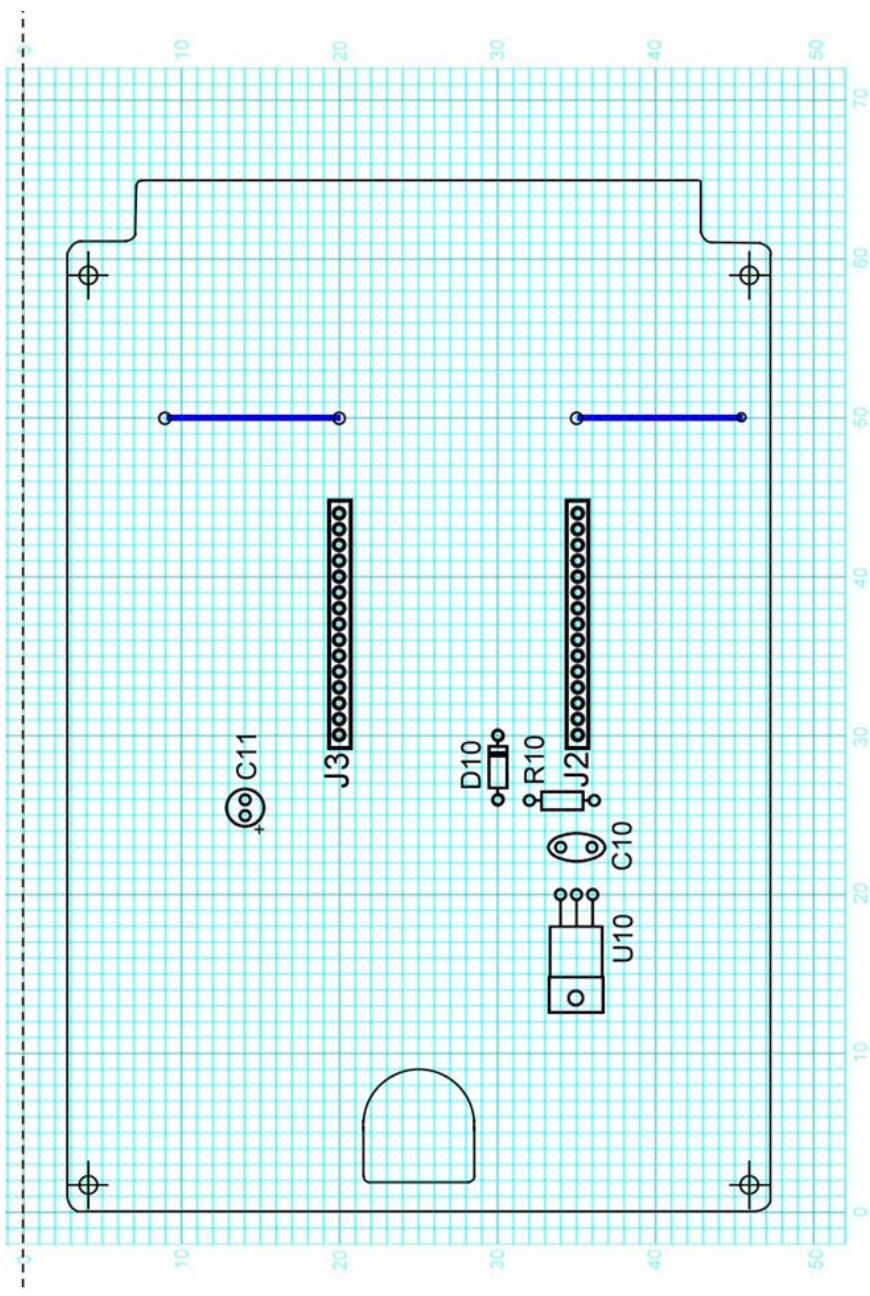

數位電子乙級術科講義

黃正賢老師製作

四位數多工顯示器

Named: [] Edit: [X] [✓]

	Node Name	Direction	Location
1	20_14	Output	PIN_20
2	21_16	Output	PIN_21
3	24_06	Output	PIN_24
4	25_08	Output	PIN_25
5	26_10	Output	PIN_26
6	27_12	Output	PIN_27
7	29_04	Input	PIN_29
8	31_03	Input	PIN_31
9	33_02	Input	PIN_33
10	43	Input	PIN_43
11	TCK	Input	
12	TDI	Input	
13	TDO	Output	
14	TMS	Input	
15	<<new node>>		

SIZE_A4 198X264 mm(7.8X10.4 INCH) 75mil

鍵盤掃描裝置

Named: [] Edit: [X] [✓]

	Node Name	Direction	Location
1	4_21	Input	PIN_4
2	5_20	Output	PIN_5
3	6_19	Output	PIN_6
4	8_18	Output	PIN_8
5	18_13	Input	PIN_18
6	19_14	Input	PIN_19
7	20_15	Output	PIN_20
8	21_16	Output	PIN_21
9	26_07	Output	PIN_26
10	27_09	Output	PIN_27
11	28_06	Output	PIN_28
12	29_10	Input	PIN_29
13	31_05	Output	PIN_31
14	33_04	Input	PIN_33
15	34_03	Output	PIN_34
16	37_02	Input	PIN_37
17	39_01	Output	PIN_39
18	43	Input	PIN_43
19	TCK	Input	
20	TDI	Input	
21	TDO	Output	
22	TMS	Input	
23	<<new node>>		

Pins

SIZE: A4 188X284 mm/7.4X10.4 INCH 75#

數位電子鐘

Named: [] Edit: [X] [✓]

	Node Name	Direction	Location
1	9	Unknown	PIN_9
2	11	Unknown	PIN_11
3	12	Unknown	PIN_12
4	14	Unknown	PIN_14
5	18	Unknown	PIN_18
6	19	Unknown	PIN_19
7	20	Unknown	PIN_20
8	21	Unknown	PIN_21
9	24	Unknown	PIN_24
10	25	Unknown	PIN_25
11	26	Unknown	PIN_26
12	27	Unknown	PIN_27
13	28	Unknown	PIN_28
14	31	Unknown	PIN_31
15	33	Unknown	PIN_33
16	39	Unknown	PIN_39
17	43	Unknown	PIN_43
18	<<new node>>		

|| Pins

SIZE: A4 168X264 mm/7.4X10.4 INCH 75B