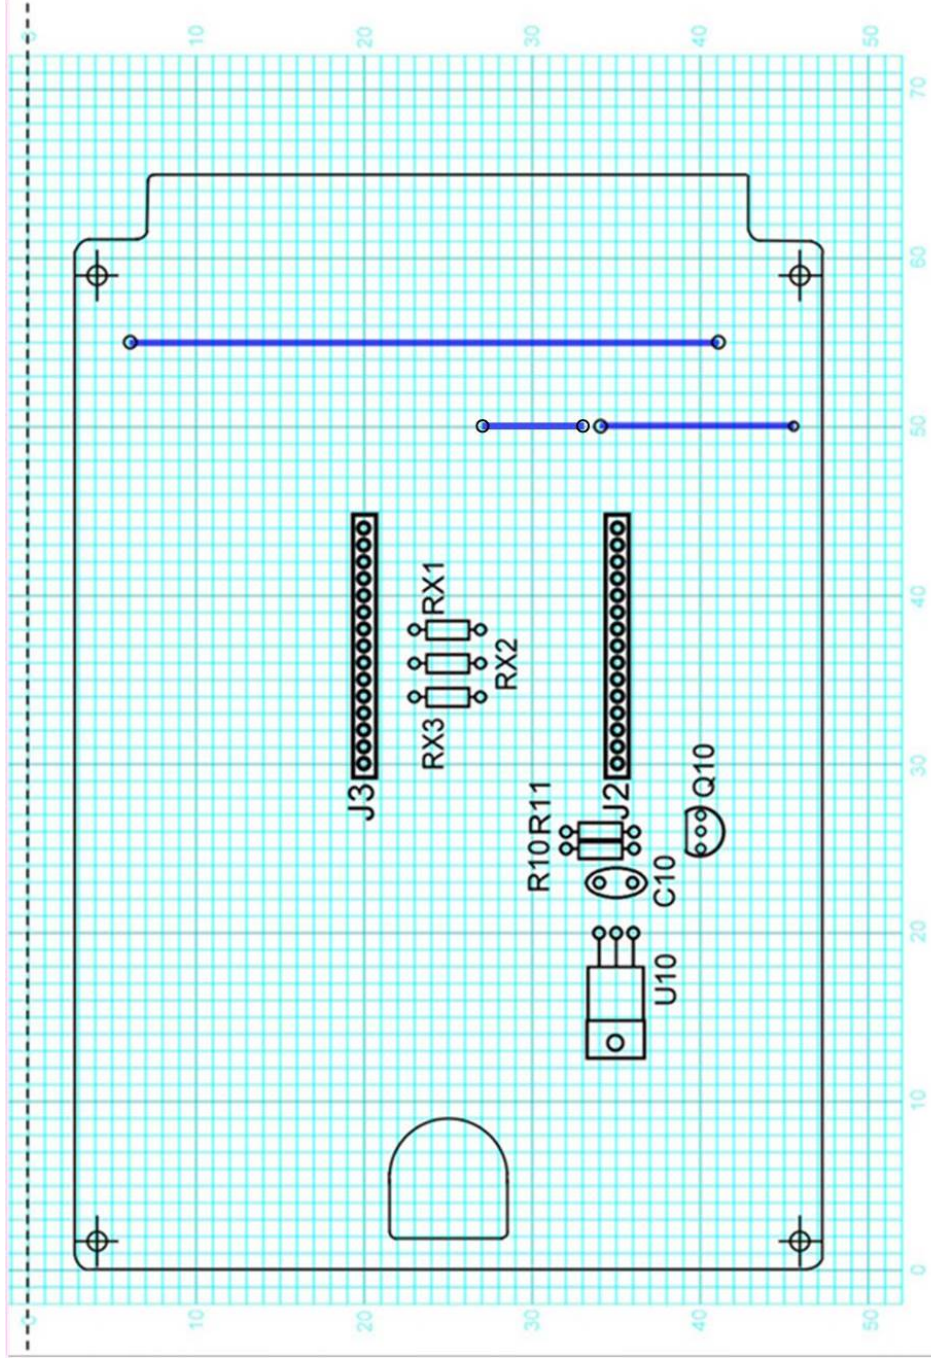

數位電子乙級術科講義

黃正賢老師製作

四位數多工顯示器

Named: [] Edit: [X] [✓]

	Node Name	Direction	Location
1	20_14	Output	PIN_20
2	21_16	Output	PIN_21
3	24_06	Output	PIN_24
4	25_08	Output	PIN_25
5	26_10	Output	PIN_26
6	27_12	Output	PIN_27
7	29_04	Input	PIN_29
8	31_03	Input	PIN_31
9	33_02	Input	PIN_33
10	43	Input	PIN_43
11	TCK	Input	
12	TDI	Input	
13	TDO	Output	
14	TMS	Input	
15	<<new node>>		

SIZE_A4 198X264 mm(7.8X10.4 INCH) 75mil

鍵盤掃描裝置

Named: [] Edit: [X] [✓]

	Node Name	Direction	Location
1	4_21	Input	PIN_4
2	5_20	Output	PIN_5
3	6_19	Output	PIN_6
4	8_18	Output	PIN_8
5	18_13	Input	PIN_18
6	19_14	Input	PIN_19
7	20_15	Output	PIN_20
8	21_16	Output	PIN_21
9	26_07	Output	PIN_26
10	27_09	Output	PIN_27
11	28_06	Output	PIN_28
12	29_10	Input	PIN_29
13	31_05	Output	PIN_31
14	33_04	Input	PIN_33
15	34_03	Output	PIN_34
16	37_02	Input	PIN_37
17	39_01	Output	PIN_39
18	43	Input	PIN_43
19	TCK	Input	
20	TDI	Input	
21	TDO	Output	
22	TMS	Input	
23	<<new node>>		

Pins

SIZE: A4 188X284 mm/7.4X10.4 INCH 75#

數位電子鐘

Named: [] Edit: [X] [✓]

	Node Name	Direction	Location
1	9	Unknown	PIN_9
2	11	Unknown	PIN_11
3	12	Unknown	PIN_12
4	14	Unknown	PIN_14
5	18	Unknown	PIN_18
6	19	Unknown	PIN_19
7	20	Unknown	PIN_20
8	21	Unknown	PIN_21
9	24	Unknown	PIN_24
10	25	Unknown	PIN_25
11	26	Unknown	PIN_26
12	27	Unknown	PIN_27
13	28	Unknown	PIN_28
14	31	Unknown	PIN_31
15	33	Unknown	PIN_33
16	39	Unknown	PIN_39
17	43	Unknown	PIN_43
18	<<new node>>		

|| Pins

SIZE: A4 168X264 mm/7.4X10.4 INCH 75B