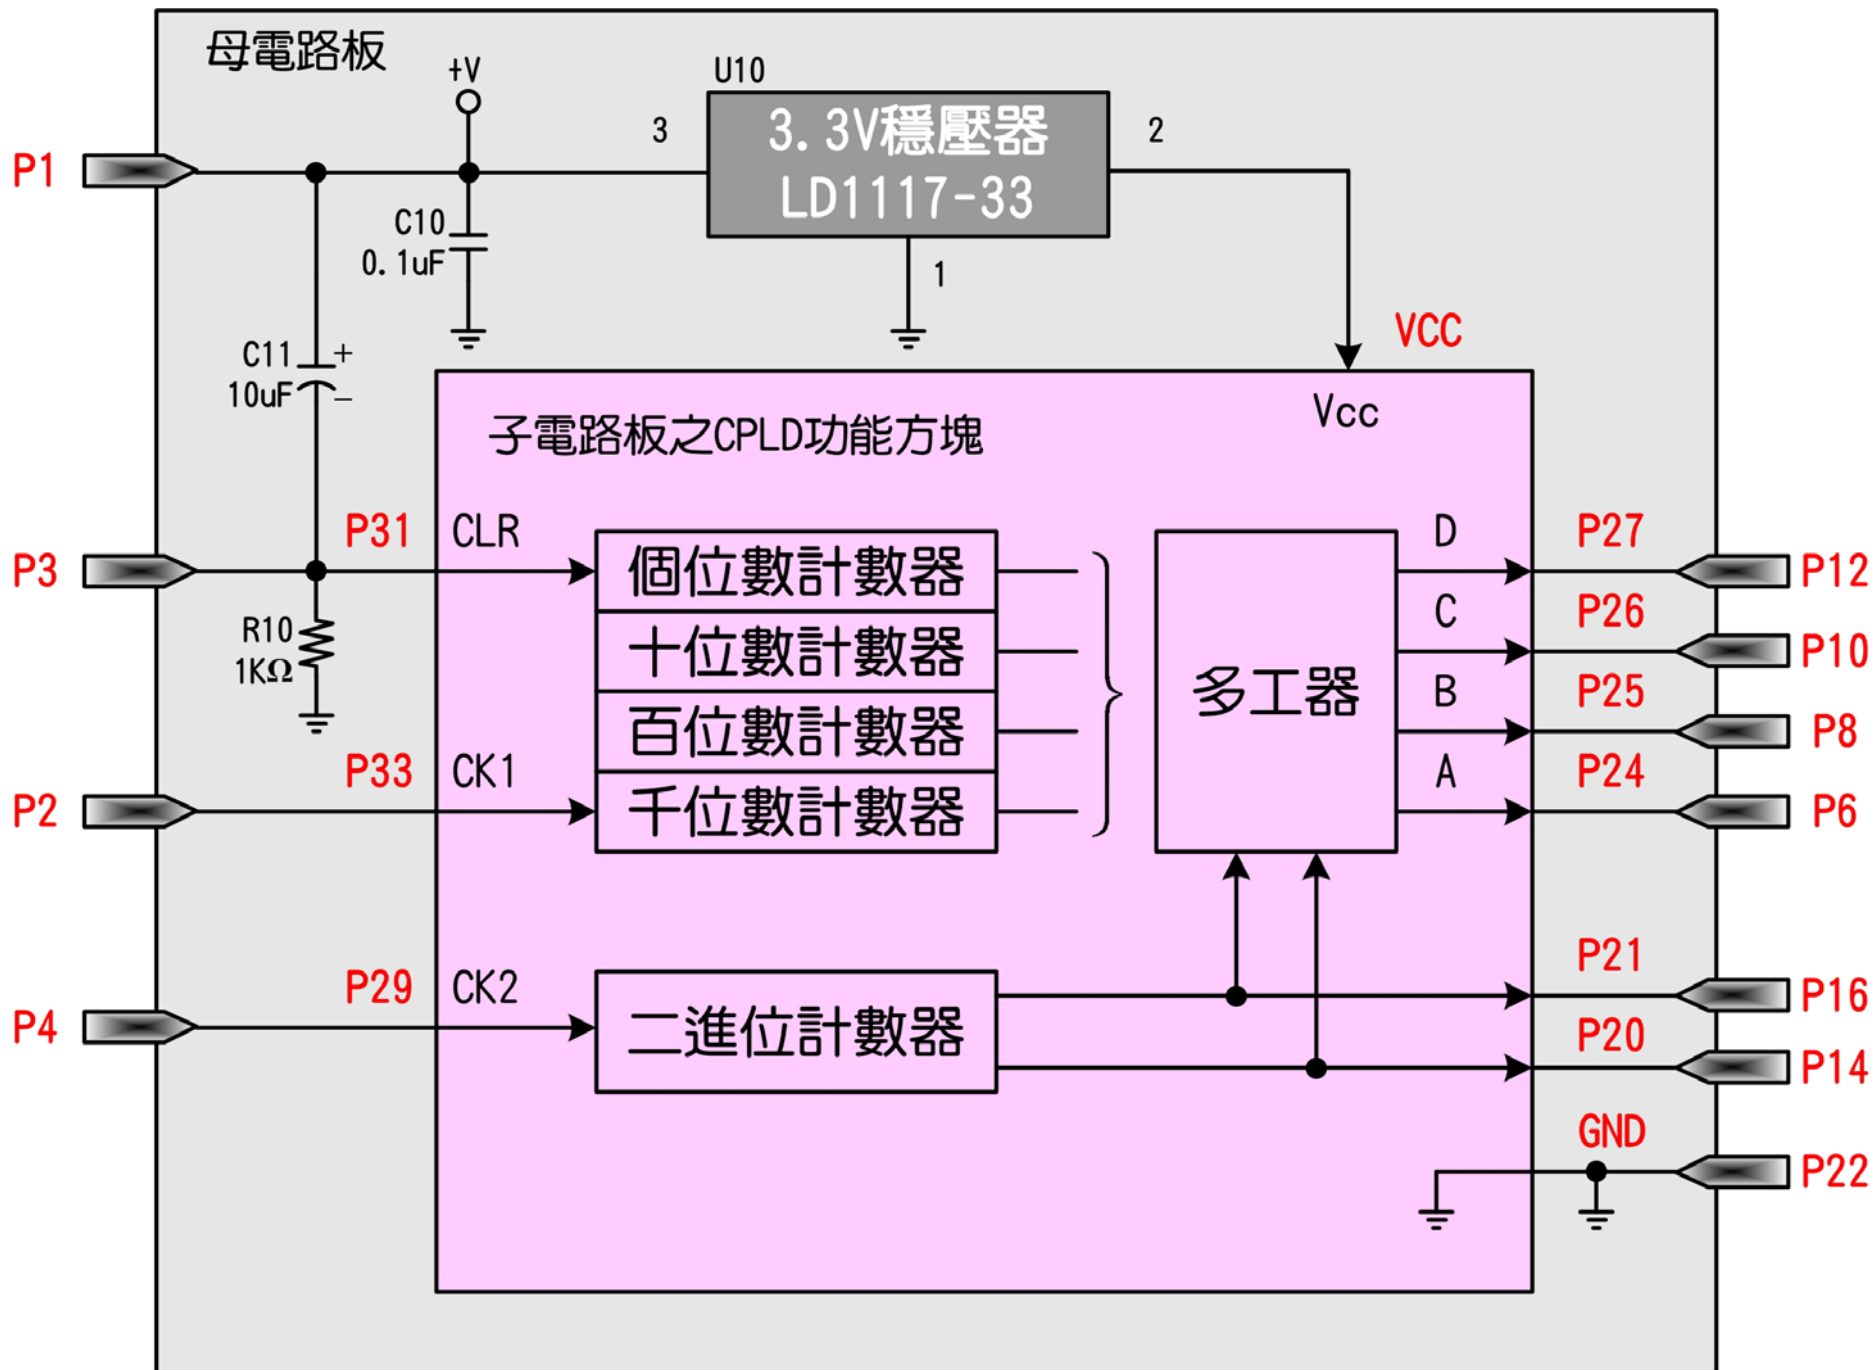

數位電子乙級術科講義

黃正賢老師製作

四位數多工顯示器

Named: [] Edit: [X] [✓]

	Node Name	Direction	Location
1	20_14	Output	PIN_20
2	21_16	Output	PIN_21
3	24_06	Output	PIN_24
4	25_08	Output	PIN_25
5	26_10	Output	PIN_26
6	27_12	Output	PIN_27
7	29_04	Input	PIN_29
8	31_03	Input	PIN_31
9	33_02	Input	PIN_33
10	43	Input	PIN_43
11	TCK	Input	
12	TDI	Input	
13	TDO	Output	
14	TMS	Input	
15	<<new node>>		

SIZE_A4 198X264 mm(7.8X10.4 INCH) 75mil

鍵盤掃描裝置

Named: [] Edit: [X] [✓]

	Node Name	Direction	Location
1	4_21	Input	PIN_4
2	5_20	Output	PIN_5
3	6_19	Output	PIN_6
4	8_18	Output	PIN_8
5	18_13	Input	PIN_18
6	19_14	Input	PIN_19
7	20_15	Output	PIN_20
8	21_16	Output	PIN_21
9	26_07	Output	PIN_26
10	27_09	Output	PIN_27
11	28_06	Output	PIN_28
12	29_10	Input	PIN_29
13	31_05	Output	PIN_31
14	33_04	Input	PIN_33
15	34_03	Output	PIN_34
16	37_02	Input	PIN_37
17	39_01	Output	PIN_39
18	43	Input	PIN_43
19	TCK	Input	
20	TDI	Input	
21	TDO	Output	
22	TMS	Input	
23	<<new node>>		

Pins

SIZE: A4 188X284 mm/7.4X10.4 INCH 75#

數位電子鐘

Named: [] Edit: [X] [✓]

	Node Name	Direction	Location
1	9	Unknown	PIN_9
2	11	Unknown	PIN_11
3	12	Unknown	PIN_12
4	14	Unknown	PIN_14
5	18	Unknown	PIN_18
6	19	Unknown	PIN_19
7	20	Unknown	PIN_20
8	21	Unknown	PIN_21
9	24	Unknown	PIN_24
10	25	Unknown	PIN_25
11	26	Unknown	PIN_26
12	27	Unknown	PIN_27
13	28	Unknown	PIN_28
14	31	Unknown	PIN_31
15	33	Unknown	PIN_33
16	39	Unknown	PIN_39
17	43	Unknown	PIN_43
18	<<new node>>		

|| Pins

SIZE: A4 168X264 mm/7.4X10.4 INCH 75B