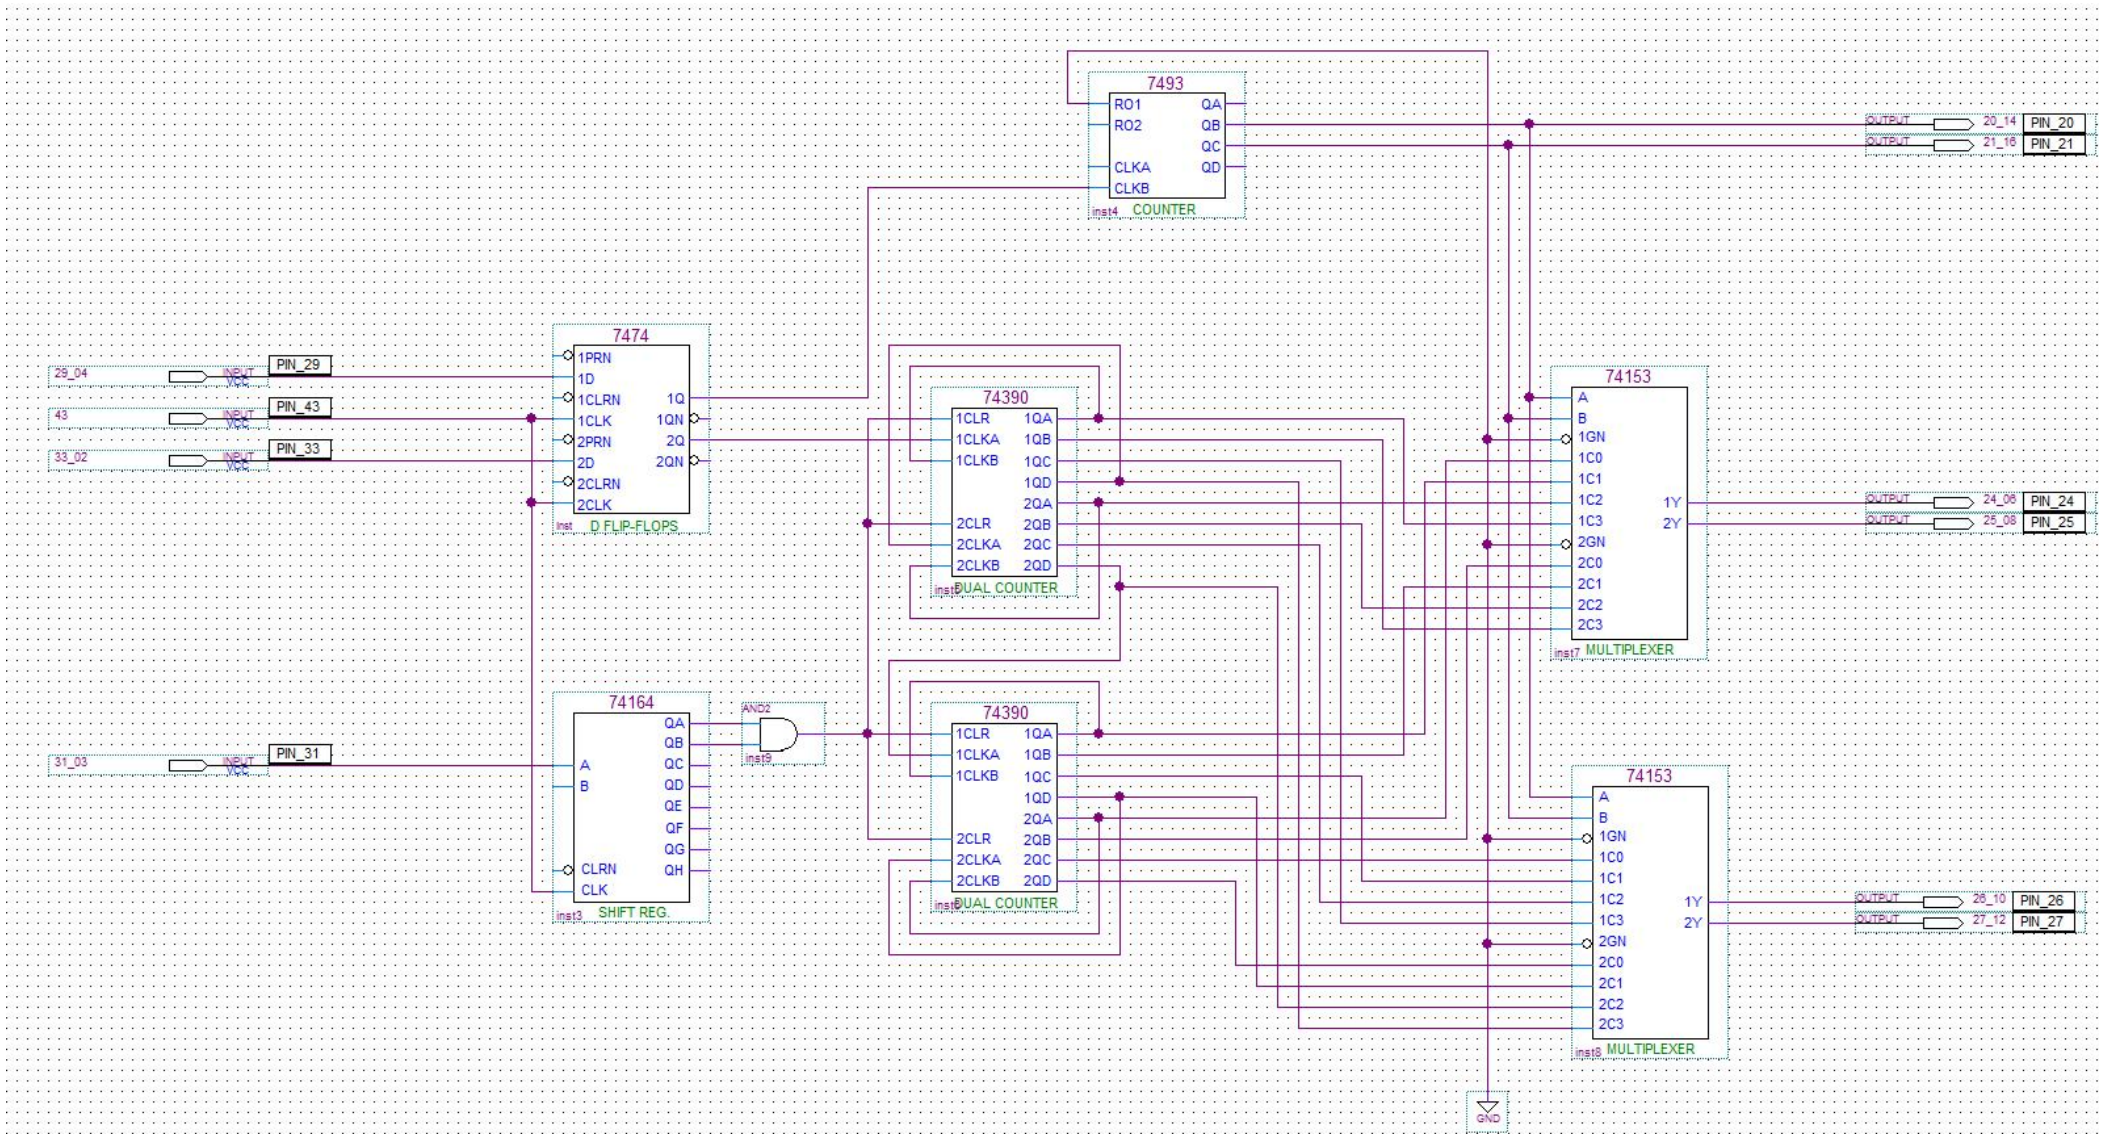

數位電子乙級術科講義

黃正賢老師製作

四位數多工顯示器

Named: [] Edit: [X] [✓]

	Node Name	Direction	Location
1	20_14	Output	PIN_20
2	21_16	Output	PIN_21
3	24_06	Output	PIN_24
4	25_08	Output	PIN_25
5	26_10	Output	PIN_26
6	27_12	Output	PIN_27
7	29_04	Input	PIN_29
8	31_03	Input	PIN_31
9	33_02	Input	PIN_33
10	43	Input	PIN_43
11	TCK	Input	
12	TDI	Input	
13	TDO	Output	
14	TMS	Input	
15	<<new node>>		

SIZE_A4 198X264 mm(7.8X10.4 INCH) 75mil

鍵盤掃描裝置

Named: [] Edit: [X] [✓]

	Node Name	Direction	Location
1	4_21	Input	PIN_4
2	5_20	Output	PIN_5
3	6_19	Output	PIN_6
4	8_18	Output	PIN_8
5	18_13	Input	PIN_18
6	19_14	Input	PIN_19
7	20_15	Output	PIN_20
8	21_16	Output	PIN_21
9	26_07	Output	PIN_26
10	27_09	Output	PIN_27
11	28_06	Output	PIN_28
12	29_10	Input	PIN_29
13	31_05	Output	PIN_31
14	33_04	Input	PIN_33
15	34_03	Output	PIN_34
16	37_02	Input	PIN_37
17	39_01	Output	PIN_39
18	43	Input	PIN_43
19	TCK	Input	
20	TDI	Input	
21	TDO	Output	
22	TMS	Input	
23	<<new node>>		

Pins

SIZE: A4 188X284 mm/7.4X10.4 INCH 75#

數位電子鐘

Named: [] Edit: [X] [✓]

	Node Name	Direction	Location
1	9	Unknown	PIN_9
2	11	Unknown	PIN_11
3	12	Unknown	PIN_12
4	14	Unknown	PIN_14
5	18	Unknown	PIN_18
6	19	Unknown	PIN_19
7	20	Unknown	PIN_20
8	21	Unknown	PIN_21
9	24	Unknown	PIN_24
10	25	Unknown	PIN_25
11	26	Unknown	PIN_26
12	27	Unknown	PIN_27
13	28	Unknown	PIN_28
14	31	Unknown	PIN_31
15	33	Unknown	PIN_33
16	39	Unknown	PIN_39
17	43	Unknown	PIN_43
18	<<new node>>		

|| Pins

SIZE: A4 168X264 mm/7.4X10.4 INCH 75B