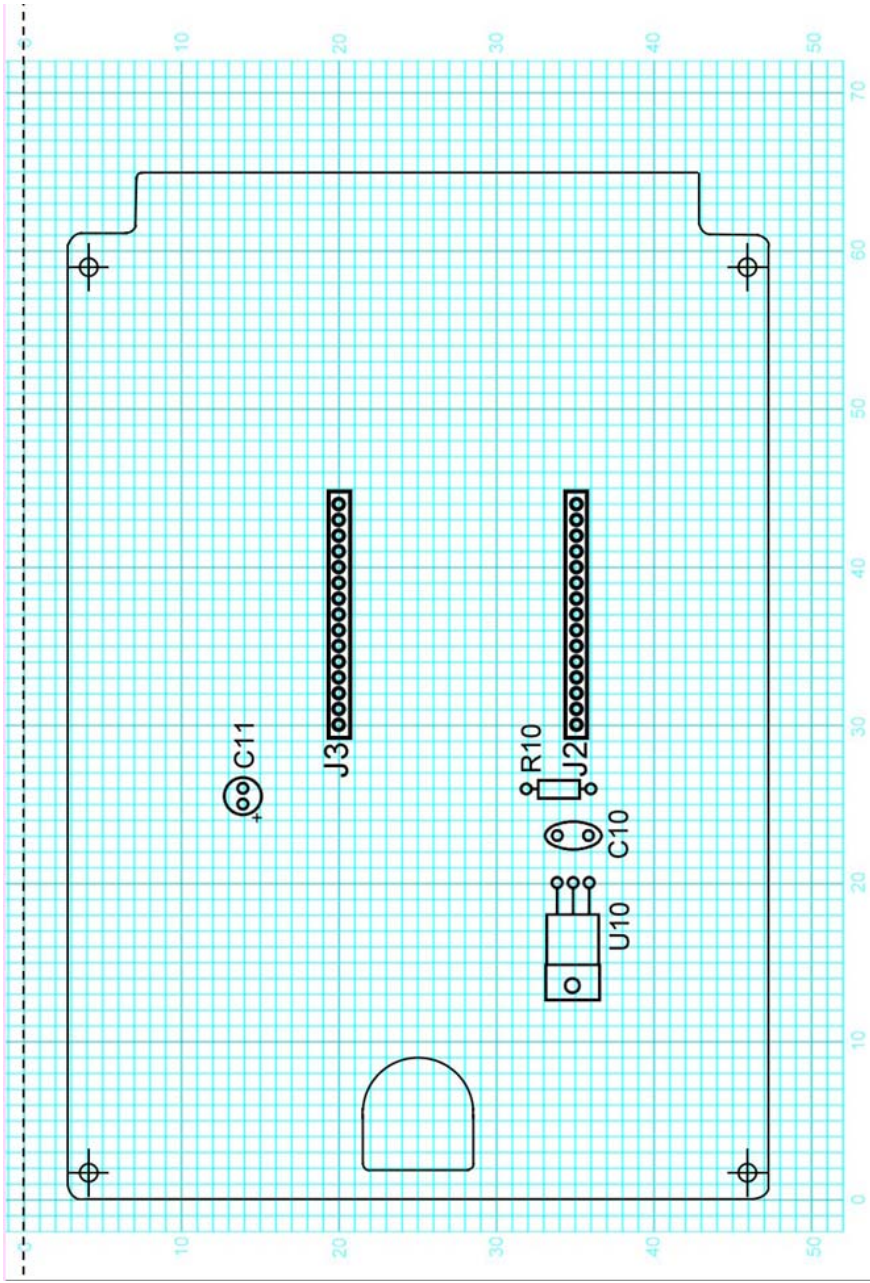

數位電子乙級術科講義

黃正賢老師製作

四位數多工顯示器

Named: [] Edit: [X] [✓]

	Node Name	Direction	Location
1	20_14	Output	PIN_20
2	21_16	Output	PIN_21
3	24_06	Output	PIN_24
4	25_08	Output	PIN_25
5	26_10	Output	PIN_26
6	27_12	Output	PIN_27
7	29_04	Input	PIN_29
8	31_03	Input	PIN_31
9	33_02	Input	PIN_33
10	43	Input	PIN_43
11	TCK	Input	
12	TDI	Input	
13	TDO	Output	
14	TMS	Input	
15	<<new node>>		

SIZE_A4 198X264 mm(7.8X10.4 INCH) 75mil

鍵盤掃描裝置

Named: [] Edit: [X] [✓]

	Node Name	Direction	Location
1	4_21	Input	PIN_4
2	5_20	Output	PIN_5
3	6_19	Output	PIN_6
4	8_18	Output	PIN_8
5	18_13	Input	PIN_18
6	19_14	Input	PIN_19
7	20_15	Output	PIN_20
8	21_16	Output	PIN_21
9	26_07	Output	PIN_26
10	27_09	Output	PIN_27
11	28_06	Output	PIN_28
12	29_10	Input	PIN_29
13	31_05	Output	PIN_31
14	33_04	Input	PIN_33
15	34_03	Output	PIN_34
16	37_02	Input	PIN_37
17	39_01	Output	PIN_39
18	43	Input	PIN_43
19	TCK	Input	
20	TDI	Input	
21	TDO	Output	
22	TMS	Input	
23	<<new node>>		

Pins

SIZE: A4 188X284 mm/7.4X10.4 INCH 75#

數位電子鐘

Named: [] Edit: [X] [✓]

	Node Name	Direction	Location
1	9	Unknown	PIN_9
2	11	Unknown	PIN_11
3	12	Unknown	PIN_12
4	14	Unknown	PIN_14
5	18	Unknown	PIN_18
6	19	Unknown	PIN_19
7	20	Unknown	PIN_20
8	21	Unknown	PIN_21
9	24	Unknown	PIN_24
10	25	Unknown	PIN_25
11	26	Unknown	PIN_26
12	27	Unknown	PIN_27
13	28	Unknown	PIN_28
14	31	Unknown	PIN_31
15	33	Unknown	PIN_33
16	39	Unknown	PIN_39
17	43	Unknown	PIN_43
18	<<new node>>		

|| Pins

SIZE: A4 168X264 mm/7.4X10.4 INCH 75B