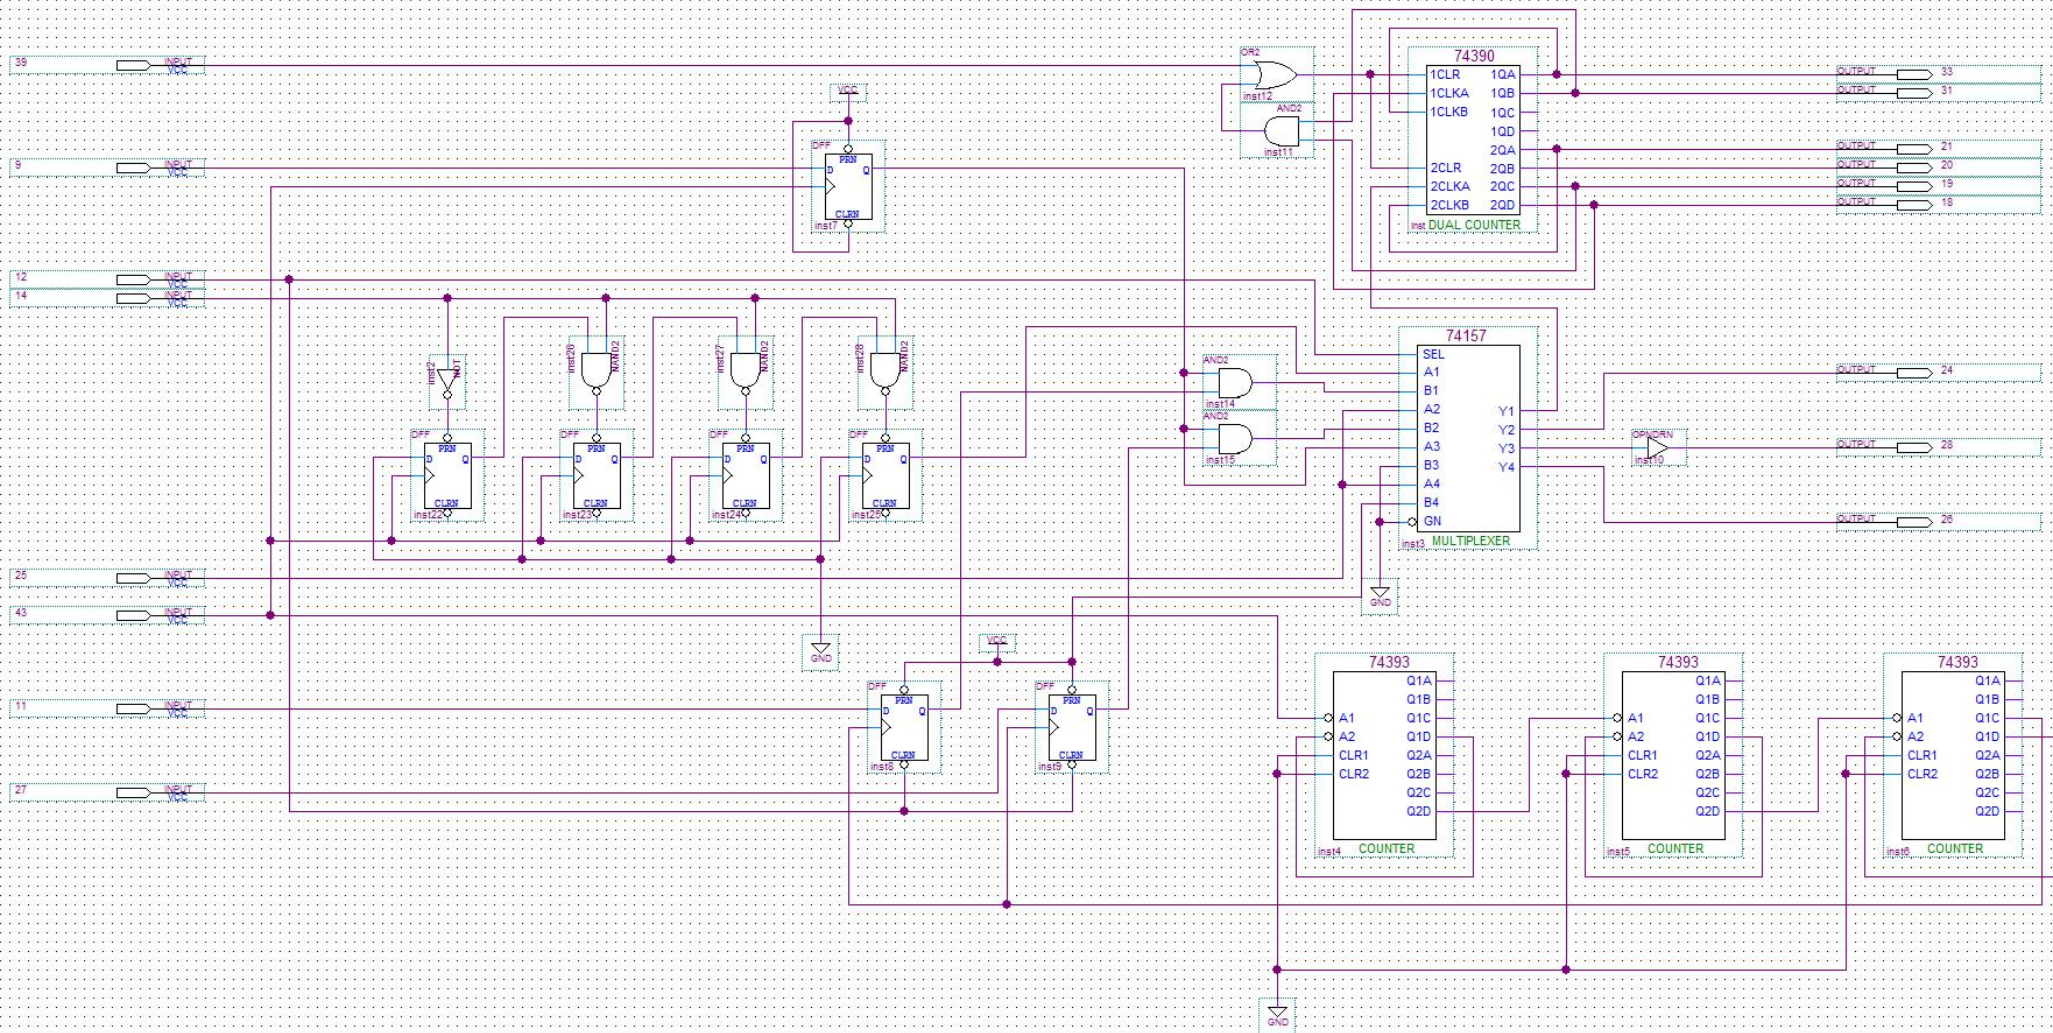

數位電子乙級術科講義

黃正賢老師製作

四位數多工顯示器

Named: [] Edit: [X] [✓]

	Node Name	Direction	Location
1	20_14	Output	PIN_20
2	21_16	Output	PIN_21
3	24_06	Output	PIN_24
4	25_08	Output	PIN_25
5	26_10	Output	PIN_26
6	27_12	Output	PIN_27
7	29_04	Input	PIN_29
8	31_03	Input	PIN_31
9	33_02	Input	PIN_33
10	43	Input	PIN_43
11	TCK	Input	
12	TDI	Input	
13	TDO	Output	
14	TMS	Input	
15	<<new node>>		

SIZE_A4 198X264 mm(7.8X10.4 INCH) 75mil

鍵盤掃描裝置

Named: [] Edit: [X] [✓]

	Node Name	Direction	Location
1	4_21	Input	PIN_4
2	5_20	Output	PIN_5
3	6_19	Output	PIN_6
4	8_18	Output	PIN_8
5	18_13	Input	PIN_18
6	19_14	Input	PIN_19
7	20_15	Output	PIN_20
8	21_16	Output	PIN_21
9	26_07	Output	PIN_26
10	27_09	Output	PIN_27
11	28_06	Output	PIN_28
12	29_10	Input	PIN_29
13	31_05	Output	PIN_31
14	33_04	Input	PIN_33
15	34_03	Output	PIN_34
16	37_02	Input	PIN_37
17	39_01	Output	PIN_39
18	43	Input	PIN_43
19	TCK	Input	
20	TDI	Input	
21	TDO	Output	
22	TMS	Input	
23	<<new node>>		

Pins

SIZE: A4 188X284 mm/7.4X10.4 INCH 75#

數位電子鐘

Named: [] Edit: [X] [✓]

	Node Name	Direction	Location
1	9	Unknown	PIN_9
2	11	Unknown	PIN_11
3	12	Unknown	PIN_12
4	14	Unknown	PIN_14
5	18	Unknown	PIN_18
6	19	Unknown	PIN_19
7	20	Unknown	PIN_20
8	21	Unknown	PIN_21
9	24	Unknown	PIN_24
10	25	Unknown	PIN_25
11	26	Unknown	PIN_26
12	27	Unknown	PIN_27
13	28	Unknown	PIN_28
14	31	Unknown	PIN_31
15	33	Unknown	PIN_33
16	39	Unknown	PIN_39
17	43	Unknown	PIN_43
18	<<new node>>		

|| Pins

SIZE: A4 168X264 mm/7.4X10.4 INCH 75B