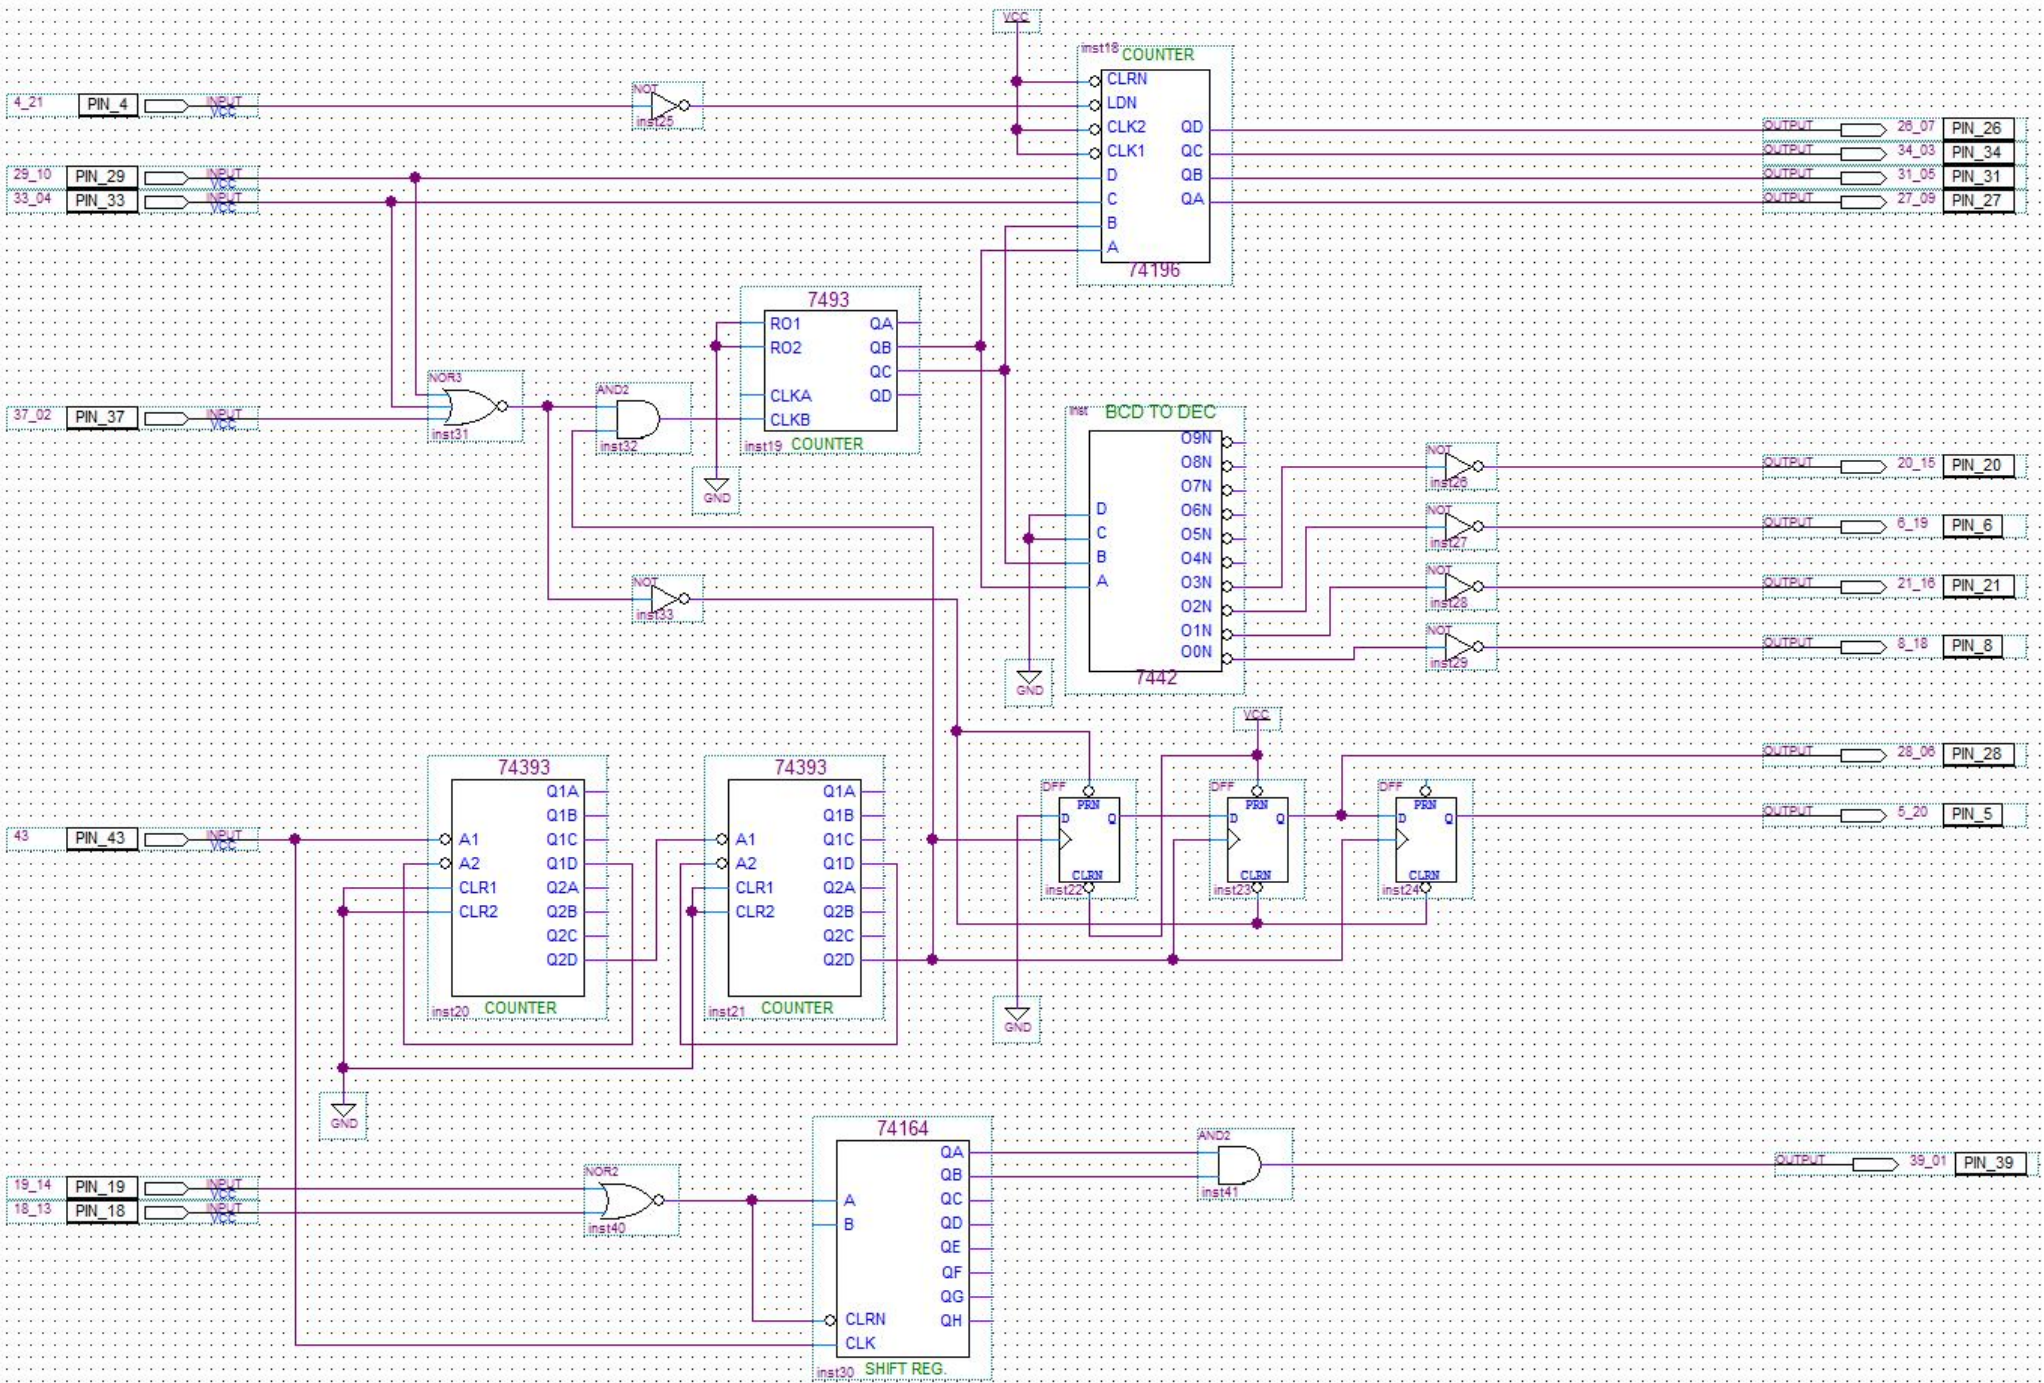

數位電子乙級術科講義

黃正賢老師製作

四位數多工顯示器

Named: [] Edit: [X] [✓]

	Node Name	Direction	Location
1	20_14	Output	PIN_20
2	21_16	Output	PIN_21
3	24_06	Output	PIN_24
4	25_08	Output	PIN_25
5	26_10	Output	PIN_26
6	27_12	Output	PIN_27
7	29_04	Input	PIN_29
8	31_03	Input	PIN_31
9	33_02	Input	PIN_33
10	43	Input	PIN_43
11	TCK	Input	
12	TDI	Input	
13	TDO	Output	
14	TMS	Input	
15	<<new node>>		

SIZE_A4 198X264 mm(7.8X10.4 INCH) 75mil

鍵盤掃描裝置

Named: [] Edit: [X] [✓]

	Node Name	Direction	Location
1	4_21	Input	PIN_4
2	5_20	Output	PIN_5
3	6_19	Output	PIN_6
4	8_18	Output	PIN_8
5	18_13	Input	PIN_18
6	19_14	Input	PIN_19
7	20_15	Output	PIN_20
8	21_16	Output	PIN_21
9	26_07	Output	PIN_26
10	27_09	Output	PIN_27
11	28_06	Output	PIN_28
12	29_10	Input	PIN_29
13	31_05	Output	PIN_31
14	33_04	Input	PIN_33
15	34_03	Output	PIN_34
16	37_02	Input	PIN_37
17	39_01	Output	PIN_39
18	43	Input	PIN_43
19	TCK	Input	
20	TDI	Input	
21	TDO	Output	
22	TMS	Input	
23	<<new node>>		

Pins

SIZE: A4 188X284 mm/7.4X10.4 INCH 75#

數位電子鐘

Named: [] Edit: [X] [✓]

	Node Name	Direction	Location
1	9	Unknown	PIN_9
2	11	Unknown	PIN_11
3	12	Unknown	PIN_12
4	14	Unknown	PIN_14
5	18	Unknown	PIN_18
6	19	Unknown	PIN_19
7	20	Unknown	PIN_20
8	21	Unknown	PIN_21
9	24	Unknown	PIN_24
10	25	Unknown	PIN_25
11	26	Unknown	PIN_26
12	27	Unknown	PIN_27
13	28	Unknown	PIN_28
14	31	Unknown	PIN_31
15	33	Unknown	PIN_33
16	39	Unknown	PIN_39
17	43	Unknown	PIN_43
18	<<new node>>		

|| Pins

SIZE: A4 168X264 mm/7.4X10.4 INCH 75B