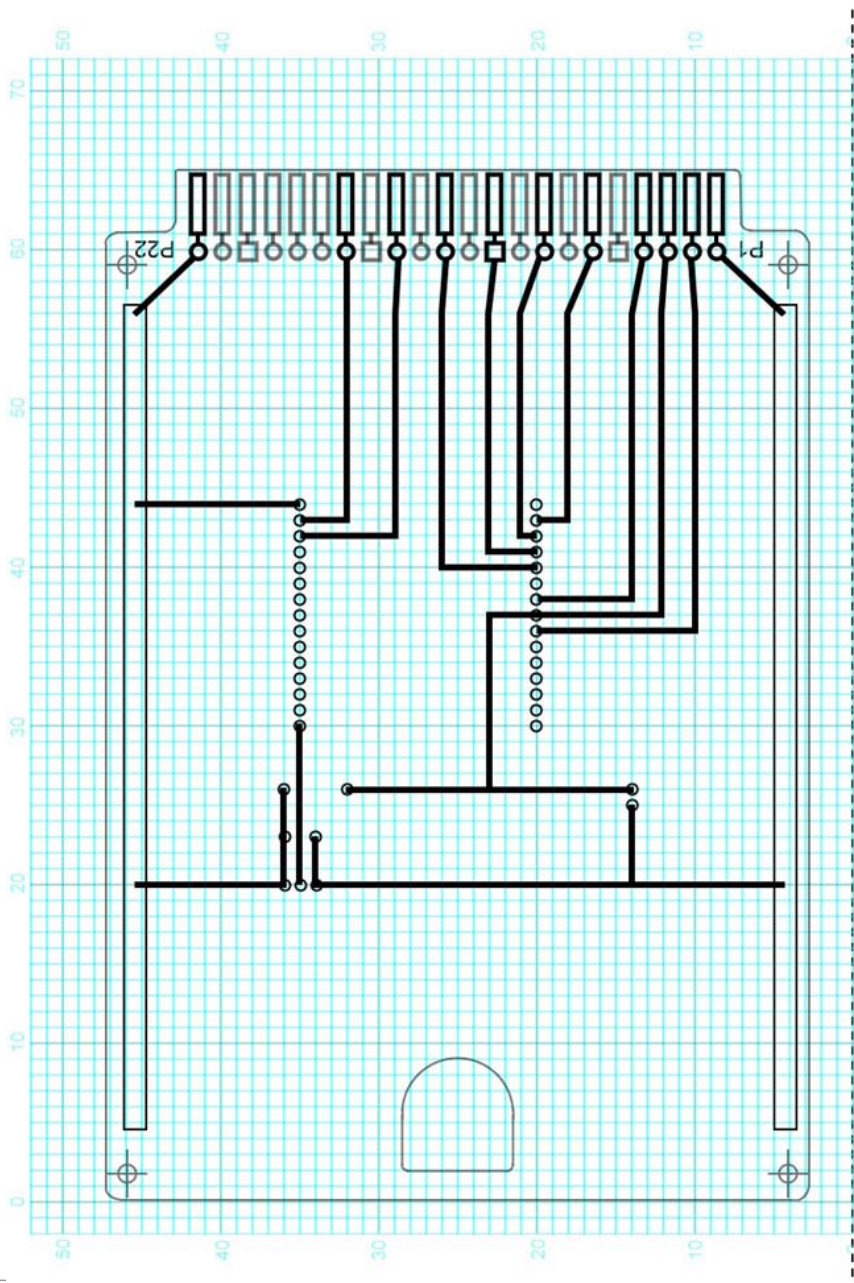

數位電子乙級術科講義

黃正賢老師製作

四位數多工顯示器

Named: [] Edit: [X] [✓]

	Node Name	Direction	Location
1	20_14	Output	PIN_20
2	21_16	Output	PIN_21
3	24_06	Output	PIN_24
4	25_08	Output	PIN_25
5	26_10	Output	PIN_26
6	27_12	Output	PIN_27
7	29_04	Input	PIN_29
8	31_03	Input	PIN_31
9	33_02	Input	PIN_33
10	43	Input	PIN_43
11	TCK	Input	
12	TDI	Input	
13	TDO	Output	
14	TMS	Input	
15	<<new node>>		

SIZE_A4 198X264 mm(7.8X10.4 INCH) 75mil

鍵盤掃描裝置

Named: [] Edit: [X] [✓]

	Node Name	Direction	Location
1	4_21	Input	PIN_4
2	5_20	Output	PIN_5
3	6_19	Output	PIN_6
4	8_18	Output	PIN_8
5	18_13	Input	PIN_18
6	19_14	Input	PIN_19
7	20_15	Output	PIN_20
8	21_16	Output	PIN_21
9	26_07	Output	PIN_26
10	27_09	Output	PIN_27
11	28_06	Output	PIN_28
12	29_10	Input	PIN_29
13	31_05	Output	PIN_31
14	33_04	Input	PIN_33
15	34_03	Output	PIN_34
16	37_02	Input	PIN_37
17	39_01	Output	PIN_39
18	43	Input	PIN_43
19	TCK	Input	
20	TDI	Input	
21	TDO	Output	
22	TMS	Input	
23	<<new node>>		

Pins

SIZE: A4 188X284 mm/7.4X10.4 INCH 75#

數位電子鐘

Named: [] Edit: [X] [✓]

	Node Name	Direction	Location
1	9	Unknown	PIN_9
2	11	Unknown	PIN_11
3	12	Unknown	PIN_12
4	14	Unknown	PIN_14
5	18	Unknown	PIN_18
6	19	Unknown	PIN_19
7	20	Unknown	PIN_20
8	21	Unknown	PIN_21
9	24	Unknown	PIN_24
10	25	Unknown	PIN_25
11	26	Unknown	PIN_26
12	27	Unknown	PIN_27
13	28	Unknown	PIN_28
14	31	Unknown	PIN_31
15	33	Unknown	PIN_33
16	39	Unknown	PIN_39
17	43	Unknown	PIN_43
18	<<new node>>		

|| Pins

SIZE: A4 168X264 mm/7.4X10.4 INCH 75B