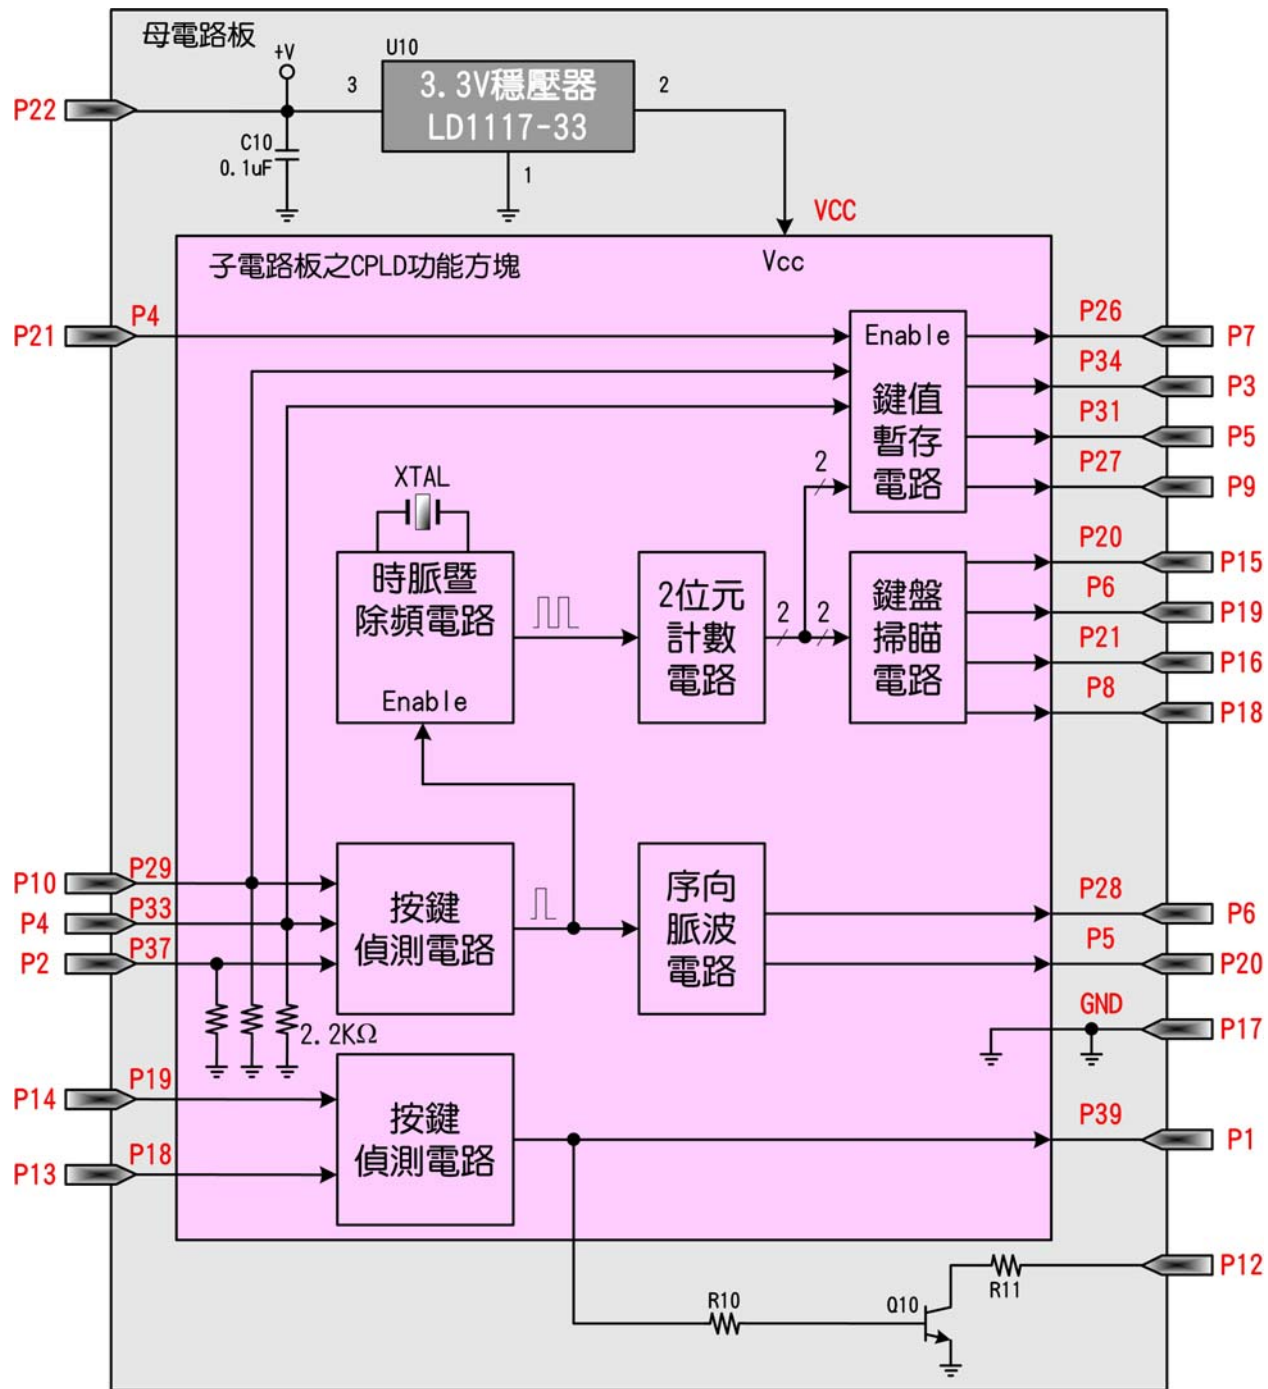

數位電子乙級術科講義

黃正賢老師製作

四位數多工顯示器

Named: [] Edit: [X] [✓]

	Node Name	Direction	Location
1	20_14	Output	PIN_20
2	21_16	Output	PIN_21
3	24_06	Output	PIN_24
4	25_08	Output	PIN_25
5	26_10	Output	PIN_26
6	27_12	Output	PIN_27
7	29_04	Input	PIN_29
8	31_03	Input	PIN_31
9	33_02	Input	PIN_33
10	43	Input	PIN_43
11	TCK	Input	
12	TDI	Input	
13	TDO	Output	
14	TMS	Input	
15	<<new node>>		

SIZE_A4 198X264 mm(7.8X10.4 INCH) 75mil

鍵盤掃描裝置

Named: [] Edit: [X] [✓]

	Node Name	Direction	Location
1	4_21	Input	PIN_4
2	5_20	Output	PIN_5
3	6_19	Output	PIN_6
4	8_18	Output	PIN_8
5	18_13	Input	PIN_18
6	19_14	Input	PIN_19
7	20_15	Output	PIN_20
8	21_16	Output	PIN_21
9	26_07	Output	PIN_26
10	27_09	Output	PIN_27
11	28_06	Output	PIN_28
12	29_10	Input	PIN_29
13	31_05	Output	PIN_31
14	33_04	Input	PIN_33
15	34_03	Output	PIN_34
16	37_02	Input	PIN_37
17	39_01	Output	PIN_39
18	43	Input	PIN_43
19	TCK	Input	
20	TDI	Input	
21	TDO	Output	
22	TMS	Input	
23	<<new node>>		

Pins

SIZE: A4 188X284 mm/7.4X10.4 INCH 75#

數位電子鐘

Named: [] Edit: [X] [✓]

	Node Name	Direction	Location
1	9	Unknown	PIN_9
2	11	Unknown	PIN_11
3	12	Unknown	PIN_12
4	14	Unknown	PIN_14
5	18	Unknown	PIN_18
6	19	Unknown	PIN_19
7	20	Unknown	PIN_20
8	21	Unknown	PIN_21
9	24	Unknown	PIN_24
10	25	Unknown	PIN_25
11	26	Unknown	PIN_26
12	27	Unknown	PIN_27
13	28	Unknown	PIN_28
14	31	Unknown	PIN_31
15	33	Unknown	PIN_33
16	39	Unknown	PIN_39
17	43	Unknown	PIN_43
18	<<new node>>		

|| Pins

SIZE: A4 168X264 mm/7.4X10.4 INCH 75B