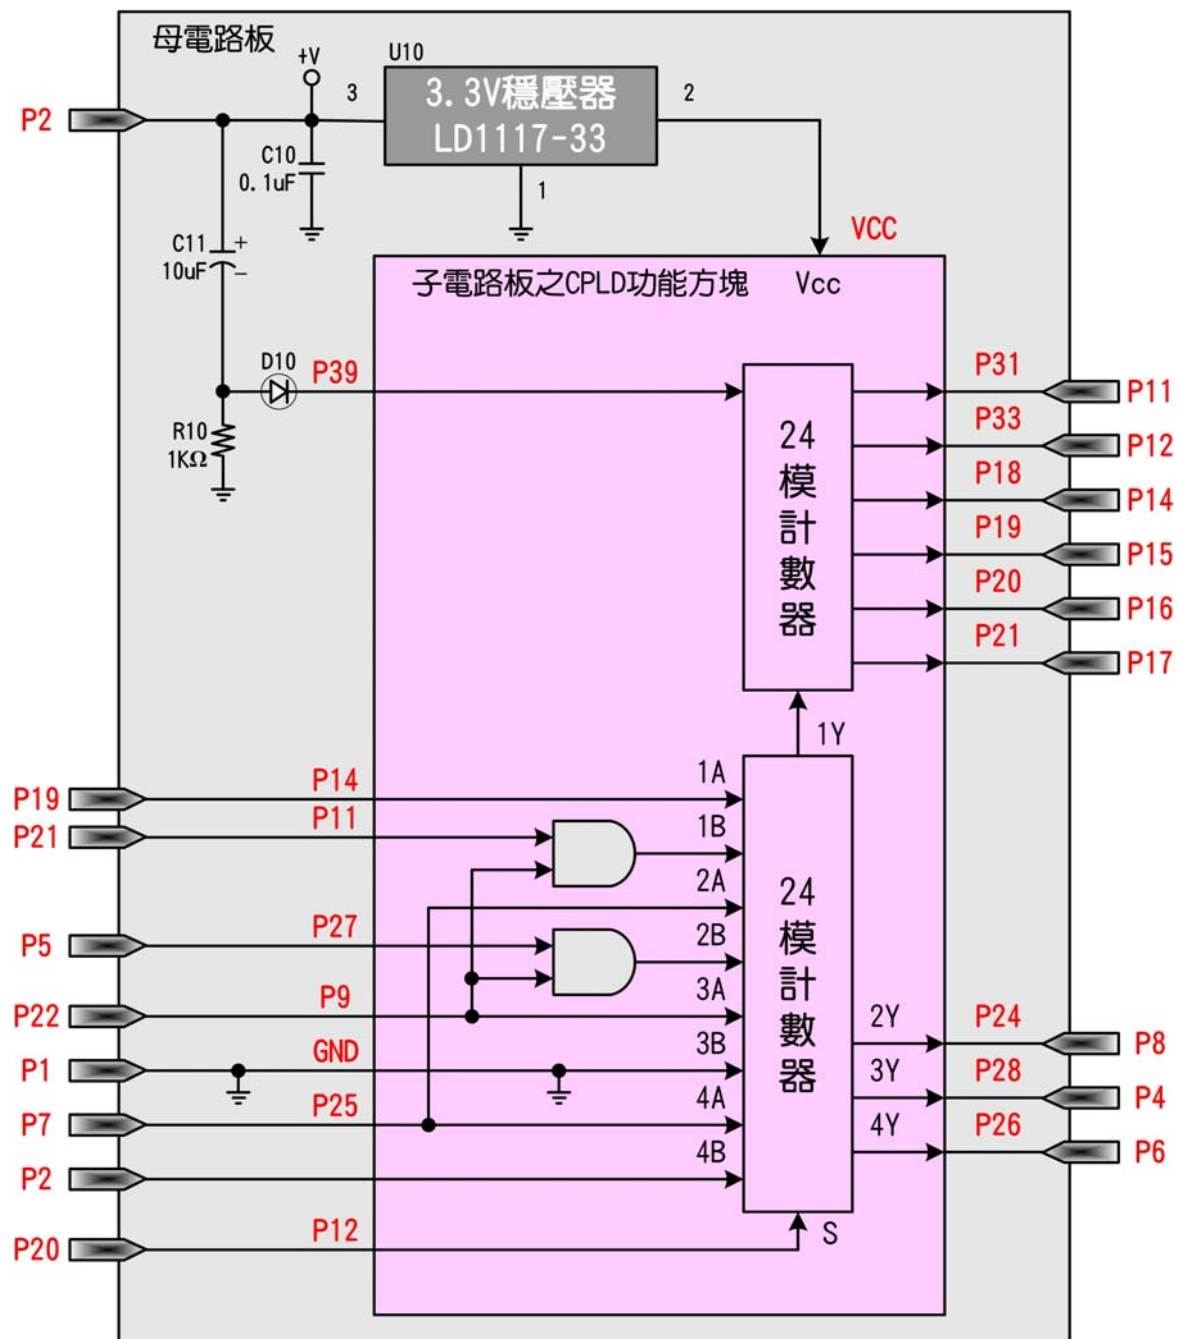

數位電子乙級術科講義

黃正賢老師製作

四位數多工顯示器

Named: [] Edit: [X] [✓]

	Node Name	Direction	Location
1	20_14	Output	PIN_20
2	21_16	Output	PIN_21
3	24_06	Output	PIN_24
4	25_08	Output	PIN_25
5	26_10	Output	PIN_26
6	27_12	Output	PIN_27
7	29_04	Input	PIN_29
8	31_03	Input	PIN_31
9	33_02	Input	PIN_33
10	43	Input	PIN_43
11	TCK	Input	
12	TDI	Input	
13	TDO	Output	
14	TMS	Input	
15	<<new node>>		

SIZE_A4 198X264 mm(7.8X10.4 INCH) 75mil

鍵盤掃描裝置

Named: [] Edit: [X] [✓]

	Node Name	Direction	Location
1	4_21	Input	PIN_4
2	5_20	Output	PIN_5
3	6_19	Output	PIN_6
4	8_18	Output	PIN_8
5	18_13	Input	PIN_18
6	19_14	Input	PIN_19
7	20_15	Output	PIN_20
8	21_16	Output	PIN_21
9	26_07	Output	PIN_26
10	27_09	Output	PIN_27
11	28_06	Output	PIN_28
12	29_10	Input	PIN_29
13	31_05	Output	PIN_31
14	33_04	Input	PIN_33
15	34_03	Output	PIN_34
16	37_02	Input	PIN_37
17	39_01	Output	PIN_39
18	43	Input	PIN_43
19	TCK	Input	
20	TDI	Input	
21	TDO	Output	
22	TMS	Input	
23	<<new node>>		

Pins

SIZE: A4 188X284 mm/7.4X10.4 INCH 75#

數位電子鐘

Named: [] Edit: [X] [✓]

	Node Name	Direction	Location
1	9	Unknown	PIN_9
2	11	Unknown	PIN_11
3	12	Unknown	PIN_12
4	14	Unknown	PIN_14
5	18	Unknown	PIN_18
6	19	Unknown	PIN_19
7	20	Unknown	PIN_20
8	21	Unknown	PIN_21
9	24	Unknown	PIN_24
10	25	Unknown	PIN_25
11	26	Unknown	PIN_26
12	27	Unknown	PIN_27
13	28	Unknown	PIN_28
14	31	Unknown	PIN_31
15	33	Unknown	PIN_33
16	39	Unknown	PIN_39
17	43	Unknown	PIN_43
18	<<new node>>		

|| Pins

SIZE: A4 168X264 mm/7.4X10.4 INCH 75B