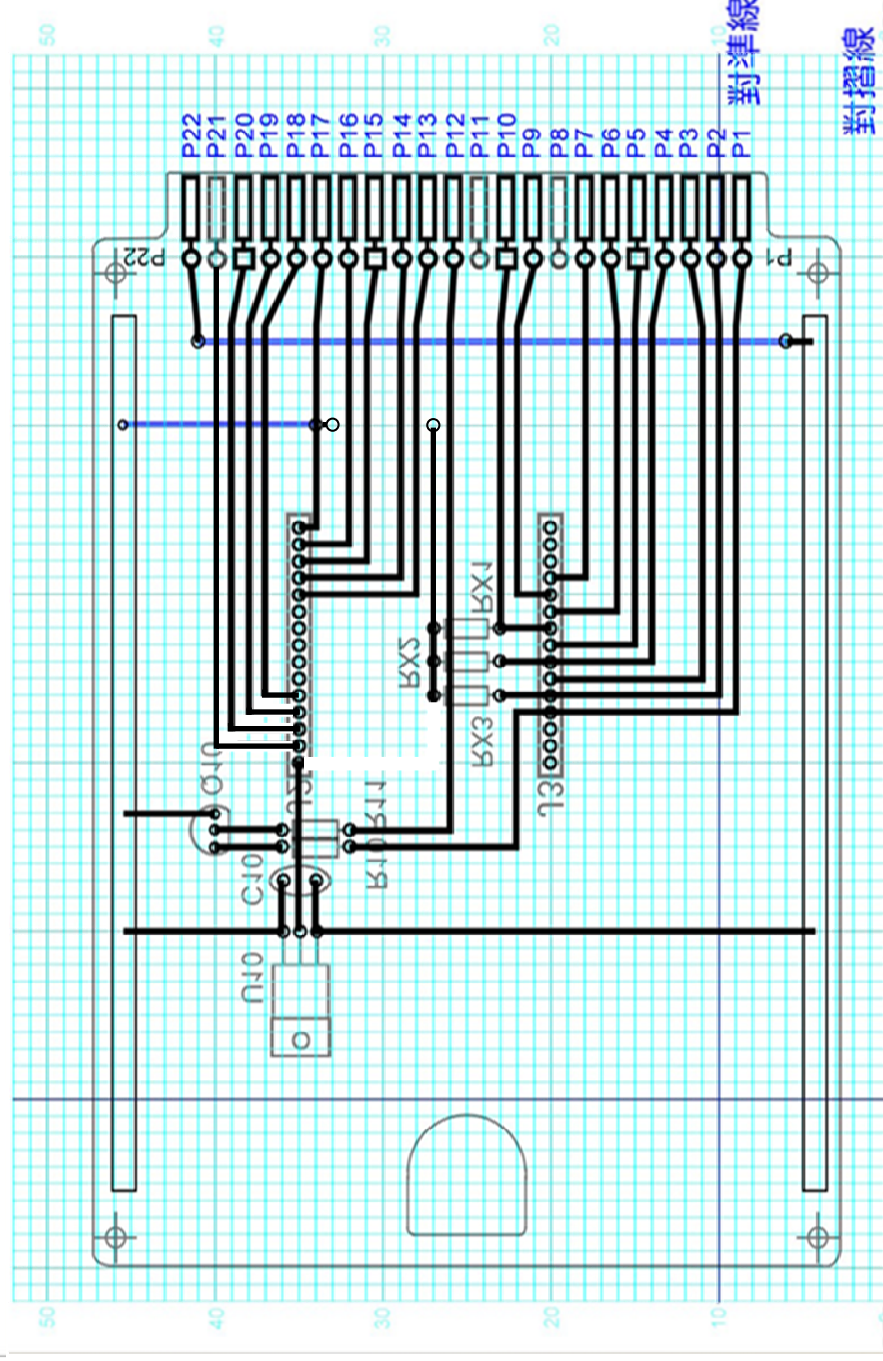

數位電子乙級術科講義

黃正賢老師製作

四位數多工顯示器

Named: [] Edit: [X] [✓]

	Node Name	Direction	Location
1	20_14	Output	PIN_20
2	21_16	Output	PIN_21
3	24_06	Output	PIN_24
4	25_08	Output	PIN_25
5	26_10	Output	PIN_26
6	27_12	Output	PIN_27
7	29_04	Input	PIN_29
8	31_03	Input	PIN_31
9	33_02	Input	PIN_33
10	43	Input	PIN_43
11	TCK	Input	
12	TDI	Input	
13	TDO	Output	
14	TMS	Input	
15	<<new node>>		

SIZE_A4 198X264 mm(7.8X10.4 INCH) 75mil

鍵盤掃描裝置

Named: [] Edit: [X] [✓]

	Node Name	Direction	Location
1	4_21	Input	PIN_4
2	5_20	Output	PIN_5
3	6_19	Output	PIN_6
4	8_18	Output	PIN_8
5	18_13	Input	PIN_18
6	19_14	Input	PIN_19
7	20_15	Output	PIN_20
8	21_16	Output	PIN_21
9	26_07	Output	PIN_26
10	27_09	Output	PIN_27
11	28_06	Output	PIN_28
12	29_10	Input	PIN_29
13	31_05	Output	PIN_31
14	33_04	Input	PIN_33
15	34_03	Output	PIN_34
16	37_02	Input	PIN_37
17	39_01	Output	PIN_39
18	43	Input	PIN_43
19	TCK	Input	
20	TDI	Input	
21	TDO	Output	
22	TMS	Input	
23	<<new node>>		

Pins

SIZE: A4 188X284 mm/7.4X10.4 INCH 75#

數位電子鐘

Named: [] Edit: [X] [✓]

	Node Name	Direction	Location
1	9	Unknown	PIN_9
2	11	Unknown	PIN_11
3	12	Unknown	PIN_12
4	14	Unknown	PIN_14
5	18	Unknown	PIN_18
6	19	Unknown	PIN_19
7	20	Unknown	PIN_20
8	21	Unknown	PIN_21
9	24	Unknown	PIN_24
10	25	Unknown	PIN_25
11	26	Unknown	PIN_26
12	27	Unknown	PIN_27
13	28	Unknown	PIN_28
14	31	Unknown	PIN_31
15	33	Unknown	PIN_33
16	39	Unknown	PIN_39
17	43	Unknown	PIN_43
18	<<new node>>		

|| Pins

SIZE: A4 168X264 mm/7.4X10.4 INCH 75B